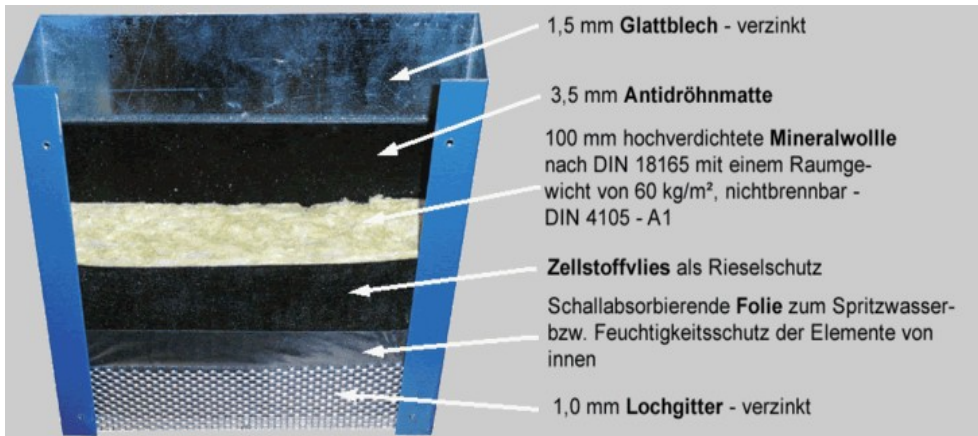

Calme Schalldämmpaneele

Standardausführungen

Kassettenmaß Dicke jeweils 100mm,

1000 x 2500 mm
 1250 x 3000 mm
 1000 x 4000 mm

Optional:

- Andere Maße auf Anfrage ohne Aufpreis
- Dicke nur 70mm
- Lackierung in RAL-Farben
- Einlage Schalldämmfolie von 2-5 mm

Beschreibung:

- Zur Montage in Innenräumen, bzw. regengeschützt im Außenbereich
- 41dB bewertetes Schalldämmmaß
- Gewicht pr. m² 29kg

Sonderausführung in schwarz

Konstruktionsbeispiel. Ausführung blau lackiert und Schalldämmfolie (Antidröhnmatte ist optional).